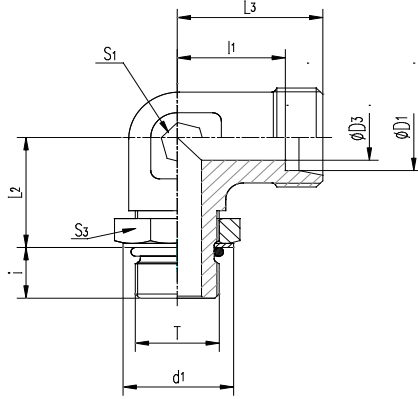

Bulkhead Elbow / M

KSD-M KONTRA SOMUNLU DİRSEK

Gövde sipariş kodu

Order code without nut and cutting ring

XKSD....(X166...)

Komple sipariş kodu

Order code with nut and cutting ring

KSD....(166...)

Series	Tube ØD1 Boru Çapı	T	L4	L3	l1	L2	i	d1	S1	S2	S3	O-RING	ITEM CODE	ITEM NAME	PN (bar)
													PARÇA KODU	PARÇA ADI	
L NB	6	M10x1	27	19	12	20	7	15	12	14	14	OR 8.1x1.6	166220610	KSD6NBM10	315
	8	M12x1.5	29	21	14	22	10	18	12	17	17	OR9.3x2.2	166220812	KSD8NBM12	315
	10	M14x1.5	30	22	15	25	10	20	14	19	19	OR 11.3x2.2	166221014	KSD10NBM14	315
	12	M16x1.5	32	24	17	26	10	23	17	22	22	OR 13.3x2.2	166221216	KSD12NBM16	315
	15	M18x1.5	36	28	21	30	11	25	19	27	24	OR 15.3x2.2	166221518	KSD15NBM18	315
	18	M22x1.5	40	31	23.5	33	12	28	24	32	27	OR 19.3x2.2	166221822	KSD18NBM22	315
	22	M26x1.5	44	35	27.5	35	14	33	27	36	32	OR 23.6x2.9	166222226	KSD22NBM26	160
	28	M33x2	47	38	30.5	38	14	41	36	41	41	OR 29.6x2.9	166222833	KSD28NBM33	160
	35	M42x2	56	45	34.5	48	14	51	41	50	50	OR 38.6x2.9	166223542	KSD35NBM42	160
	42	M48x2	63	51	40	49	16	56	50	60	55	OR 44.6x2.9	166224248	KSD42NBM48	160
S YB	6	M12x1.5	31	23	16	22	10	18	12	17	17	OR 9.3x2.2	166320612	KSD06YBM12	400
	8	M14x1.5	32	24	17	26	10	20	14	19	19	OR 11.3x2.2	166320814	KSD08YBM14	400
	10	M16x1.5	34	25	17.5	27	11	23	17	22	22	OR 13.3x2.2	166321016	KSD10YBM16	400
	12	M18x1.5	38	29	21.5	31	12	25	19	24	24	OR 15.3x2.2	166321218	KSD12YBM18	400
	14	M20x1.5	40	30	22	35	14	28	19	27	27	OR 19.3x2.2	166321420	KSD14YBM20	400
	16	M22x1.5	43	33	24.5	35	14	28	24	30	27	OR 19.3x2.2	166321622	KSD16YBM22	400
	20	M27x2	48	37	26.5	39	16	33	27	36	32	OR 23.6x2.9	166322027	KSD20YBM27	400
	25	M33x2	54	42	30	44	16	41	36	46	41	OR 29.6x2.9	166322533	KSD25YBM33	315
	30	M42x2	62	49	35.5	51	17	51	41	50	50	OR 38.6x2.9	166323042	KSD30YBM42	250
	38	M48x2	72	57	41	54	19	56	50	60	55	OR 44.6x2.9	166323848	KSD38YBM48	200