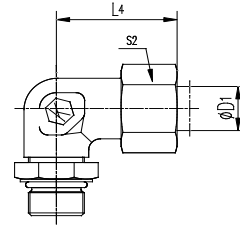

Bulkhead Elbow / M

KSD-M KONTRA SOMUNLU DİRSEK

Gövde sipariş kodu

Order code without nut and cutting ring

XKSD....(X166...)

Komple sipariş kodu

Order code with nut and cutting ring

KSD....(166...)

Series	Tube ØD1 Boru Çapı	T	L4	L3	l1	L2	i	d1	S1	S2	S3	O-RING	ITEM CODE	ITEM NAME	PN (bar)
													PARÇA KODU	PARÇA ADI	
L NB	6	M10x1	27	19	12	20	7	15	12	14	14	OR 8.1x1.6	166220610	KSD6NBM10	315
	8	M12x1.5	29	21	14	22	10	18	12	17	17	OR9.3x2.2	166220812	KSD8NBM12	315
	10	M14x1.5	30	22	15	25	10	20	14	19	19	OR 11.3x2.2	166221014	KSD10NBM14	315
	12	M16x1.5	32	24	17	26	10	23	17	22	22	OR 13.3x2.2	166221216	KSD12NBM16	315
	15	M18x1.5	36	28	21	30	11	25	19	27	24	OR 15.3x2.2	166221518	KSD15NBM18	315
	18	M22x1.5	40	31	23.5	33	12	28	24	32	27	OR 19.3x2.2	166221822	KSD18NBM22	315
	22	M26x1.5	44	35	27.5	35	14	33	27	36	32	OR 23.6x2.9	166222226	KSD22NBM26	160
	28	M33x2	47	38	30.5	38	14	41	36	41	41	OR 29.6x2.9	166222833	KSD28NBM33	160
	35	M42x2	56	45	34.5	48	14	51	41	50	50	OR 38.6x2.9	166223542	KSD35NBM42	160
	42	M48x2	63	51	40	49	16	56	50	60	55	OR 44.6x2.9	166224248	KSD42NBM48	160
S YB	6	M12x1.5	31	23	16	22	10	18	12	17	17	OR 9.3x2.2	166320612	KSD06YBM12	400
	8	M14x1.5	32	24	17	26	10	20	14	19	19	OR 11.3x2.2	166320814	KSD08YBM14	400
	10	M16x1.5	34	25	17.5	27	11	23	17	22	22	OR 13.3x2.2	166321016	KSD10YBM16	400
	12	M18x1.5	38	29	21.5	31	12	25	19	24	24	OR 15.3x2.2	166321218	KSD12YBM18	400
	14	M20x1.5	40	30	22	35	14	28	19	27	27	OR 19.3x2.2	166321420	KSD14YBM20	400
	16	M22x1.5	43	33	24.5	35	14	28	24	30	27	OR 19.3x2.2	166321622	KSD16YBM22	400
	20	M27x2	48	37	26.5	39	16	33	27	36	32	OR 23.6x2.9	166322027	KSD20YBM27	400
	25	M33x2	54	42	30	44	16	41	36	46	41	OR 29.6x2.9	166322533	KSD25YBM33	315
	30	M42x2	62	49	35.5	51	17	51	41	50	50	OR 38.6x2.9	166323042	KSD30YBM42	250
	38	M48x2	72	57	41	54	19	56	50	60	55	OR 44.6x2.9	166323848	KSD38YBM48	200