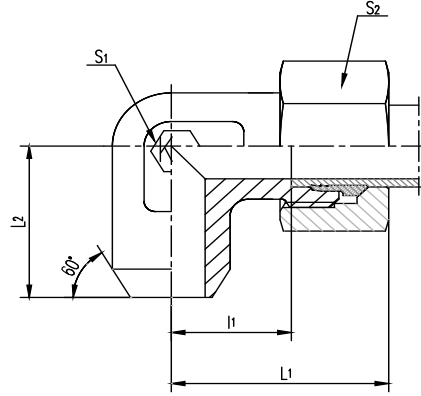

WAS Weld Elbow - 24° cone end

KD KAYNAKLI DİRSEK

Sipariş kodu  
Order code  
KD....(282...)

Series	Tube ØD1	L2	L1	l1	S1	S2	Weight g/1 piece	ITEM CODE	ITEM NAME	PN (bar)
	Boru Çapı							PARÇA KODU	PARÇA ADI	
L NB	10	24	30	15	17	19	52	282201000	KD10NB	315
	12	24	32	17	17	22	73	282201200	KD12NB	315
	15	28	36	21	19	27	120	282201500	KD15NB	315
	18	31	40	23.5	24	32	166	282201800	KD18NB	315
S YB	12	24	38	21.5	17	24	108	282301200	KD12YB	630
	16	33	43	24.5	24	30	189	282301600	KD16YB	400
	20	37	48	26.5	27	36	303	282302000	KD20YB	400

L= light series      NB= Normal basınç  
S= heavy series      YB= Yüksek basınç

$\frac{PN \text{ (bar)}}{10} = PN \text{ (MPa)}$

Fosfat kaplama / Phosphate plated (Znphr5f)